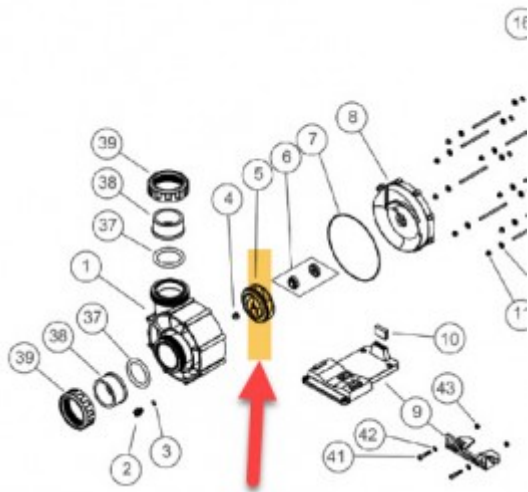

## Laufrad 2,2 kW (3,0) - Bomba Gegenstrompumpe

**74,40 €**

Bestell-Nr.: 29000355

Laufrad 2,2 kW (3,0) - Bomba Gegenstrompumpe